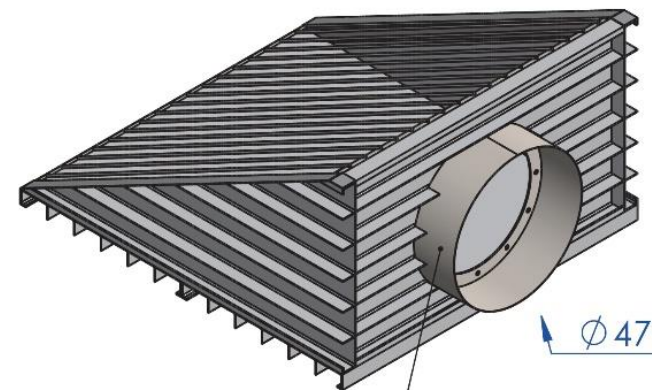

Grille INOX 304

Tôle pour fixation de la membrane

Collerette pour joint Aquatub 400

CASSER LES ANGLES VIFS

QUANTITE : 1

DATE :

REVISION : 1

	NOM	SIGNATURE	DATE	
AUTEUR				
VERIF.				
APPR.				
FAB.				
QUAL.				
			MATERIAU:	
			Polyester-Alu-Inox	
			MASSE:	41357.12 g

TITRE:	Entonnement	
No. DE PLAN		
ECHELLE:1:20	FEUILLE 1 SUR 1	