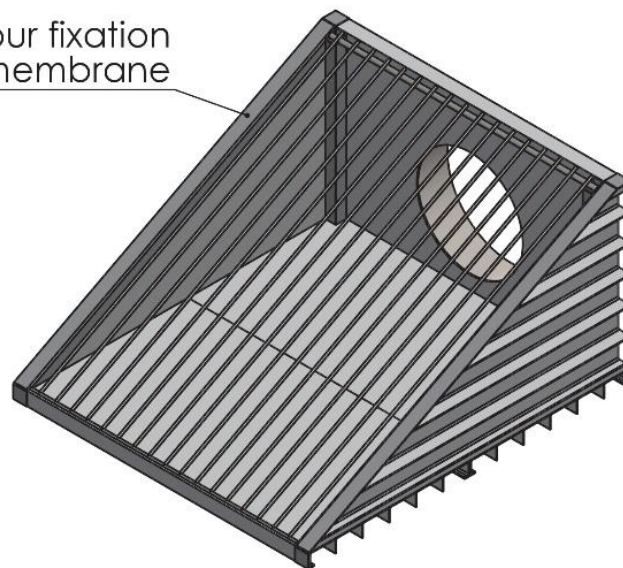

Grille INOX 304

Tôle pour fixation de la membrane

Collerette pour joint Aquatub 400

CASSER LES ANGLES VIFS

QUANTITE : 1

DATE :

REVISION : 1

	NOM	SIGNATURE	DATE	
AUTEUR				
VERIF.				
APPR.				
FAB.				
QUAL.				
			MATERIAU:	
			Polyester-Alu-Inox	
			MASSE:	41357.12 g

TITRE:	Entonnement	
No. DE PLAN		
ECHELLE:1:20	FEUILLE 1 SUR 1	