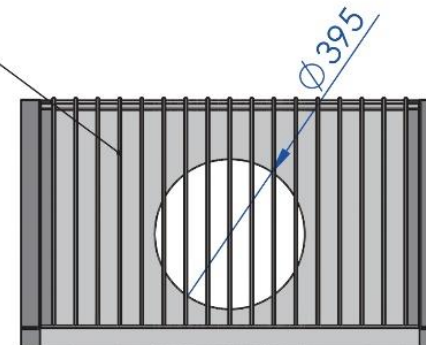

Grille INOX 304

Tôle pour fixation de la membrane

Collerette pour joint Aquatub 400

CASSER LES ANGLES VIFS

QUANTITE : 1

DATE :

REVISION : 1

	NOM	SIGNATURE	DATE	
AUTEUR				
VERIF.				
APPR.				
FAB.				
QUAL.				
			MATERIAU:	
			Polyester-Alu-Inox	
			MASSE:	41357.12 g