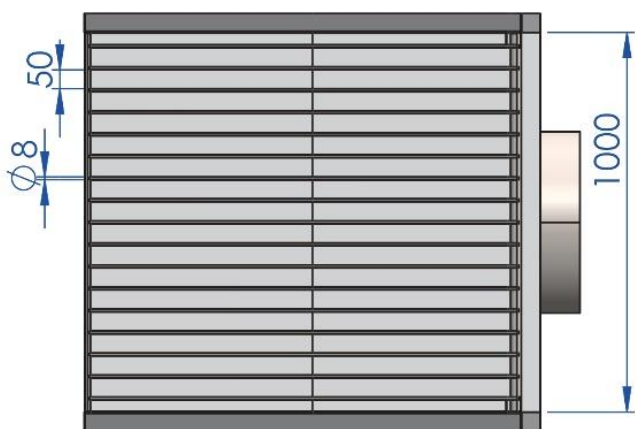

Grille INOX 304

Tôle pour fixation de la membrane

Collerette pour joint Aquatub 400

CASSER LES ANGLES VIFS

QUANTITE : 1

DATE :

REVISION : 1

	NOM	SIGNATURE	DATE	
AUTEUR				
VERIF.				
APPR.				
FAB.				
QUAL.				
			MATERIAU:	
			Polyester-Alu-Inox	
			MASSE:	41357.12 g

TITRE:	Entonnement	
No. DE PLAN		
ECHELLE:1:20	FEUILLE 1 SUR 1	